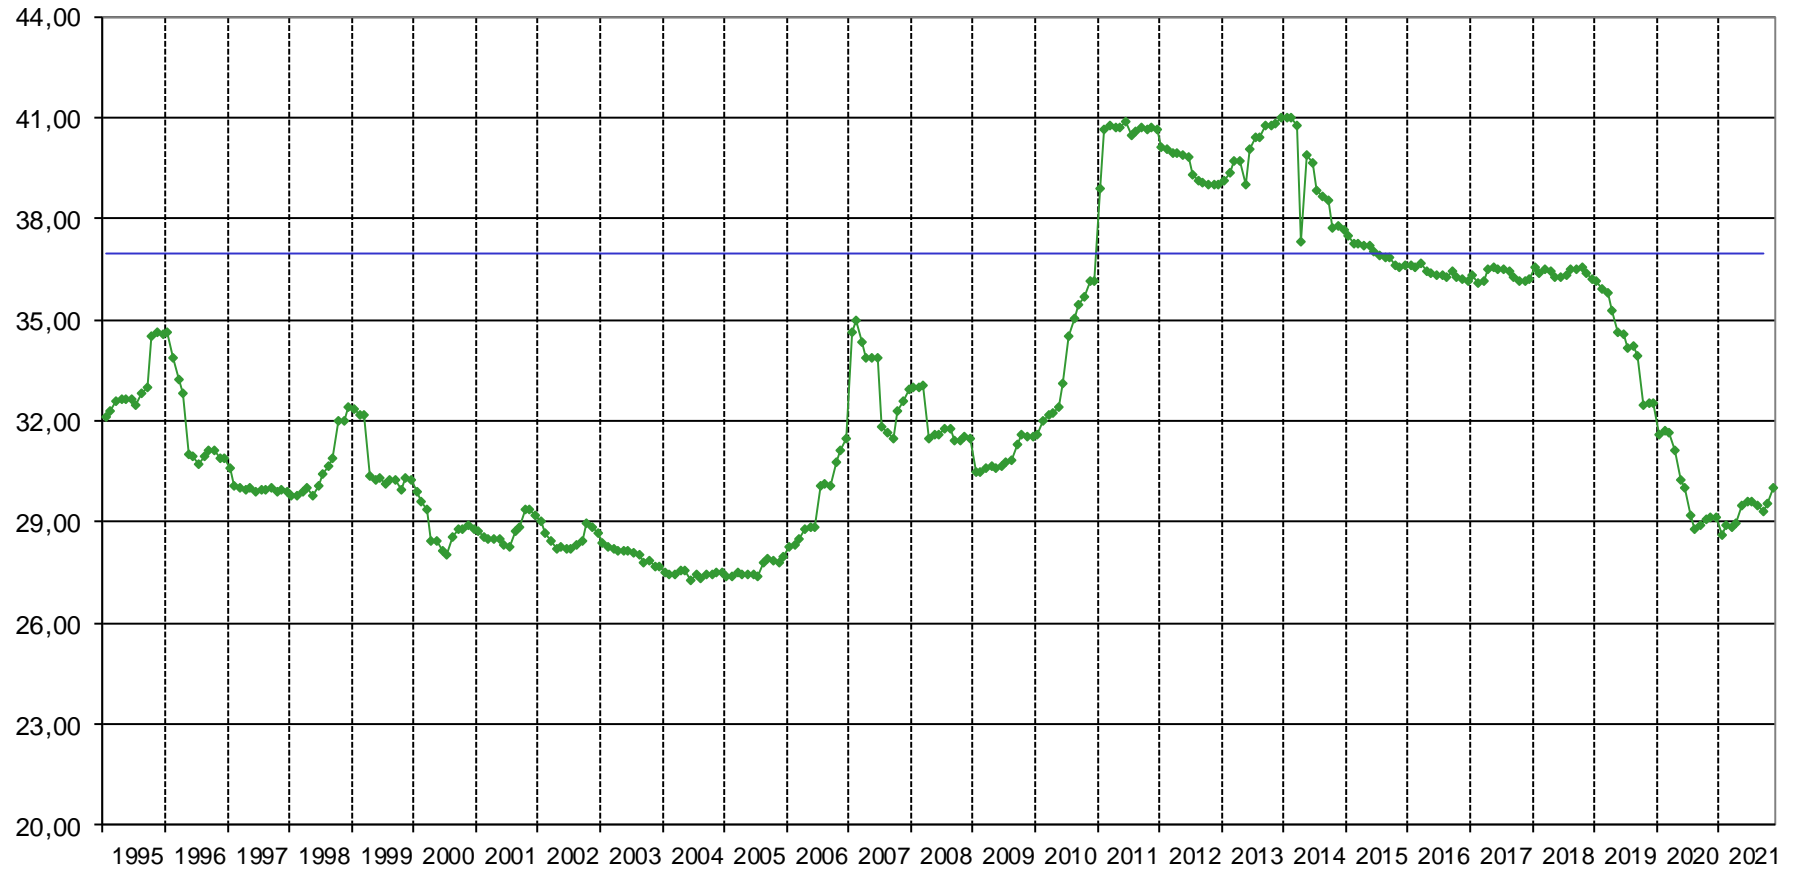

## Sägerundholz, Fi/Ta, B, Stärkeklasse 2b

Euro/FMO ab LKW-fahrbarer Waldstraße

Quelle: ÖSTAT

## Fi./Ta. Faser-/Schleifholz - Mischpreis

Euro/FMO ab LKW-fahrbarer Waldstraße

Quelle: ÖSTAT