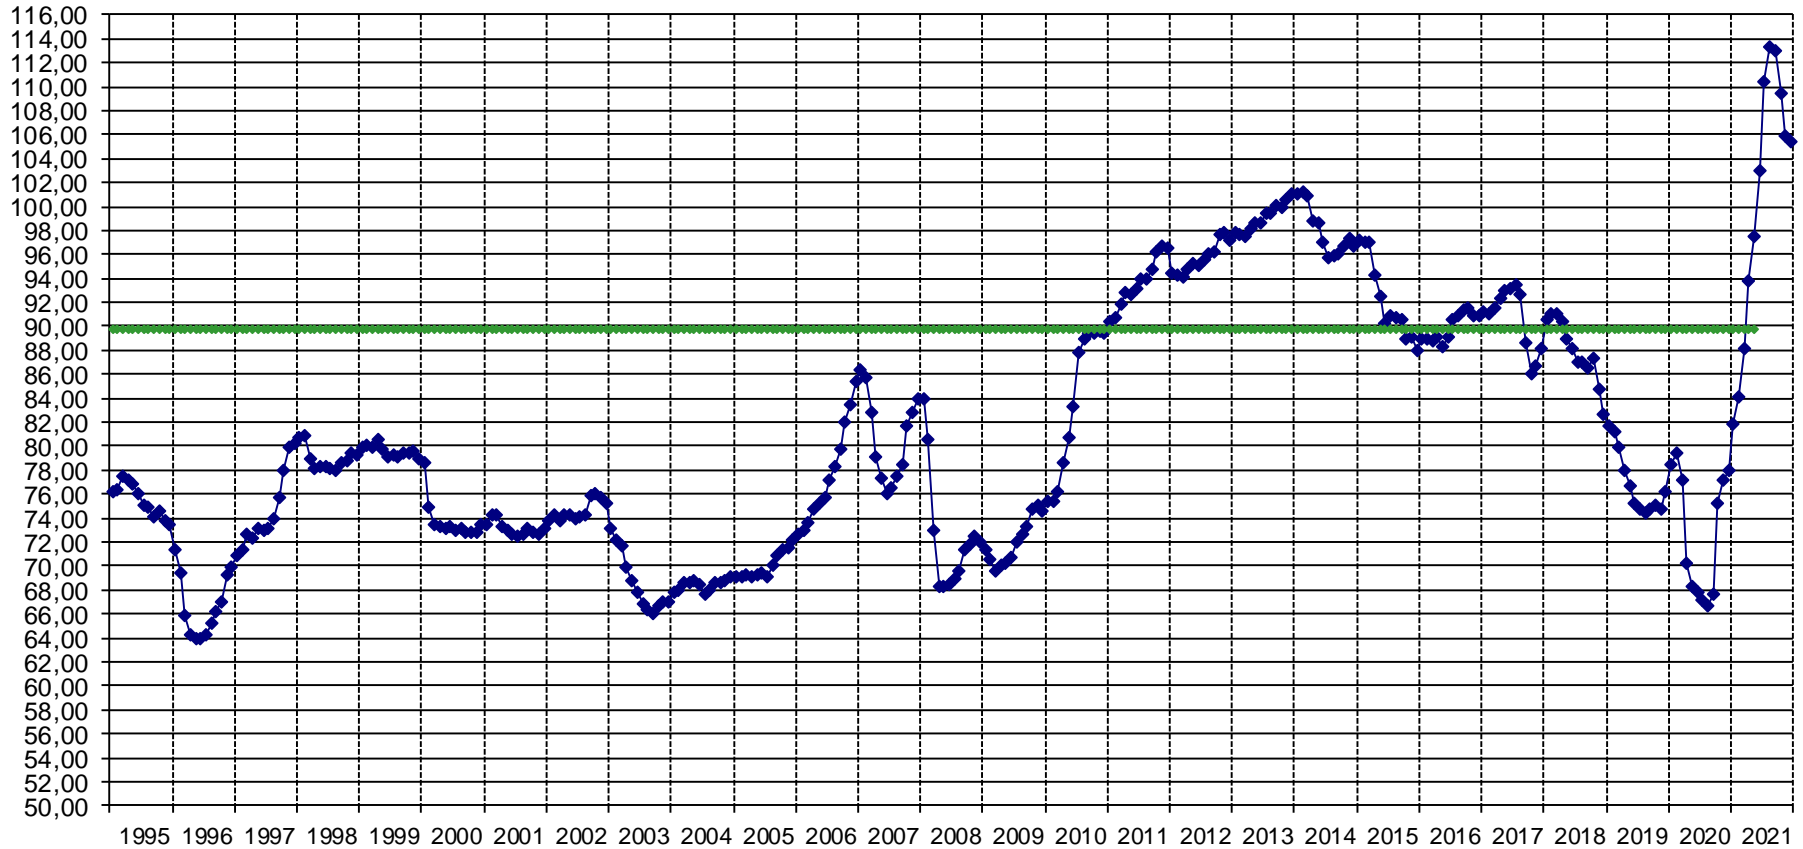

## Sägerundholz, Fi/Ta, B, Stärkeklasse 2b

Euro/FMO ab LKW-fahrbarer Waldstraße

Quelle: ÖSTAT

## Fi./Ta. Faser-/Schleifholz - Mischpreis

Euro/FMO ab LKW-fahrbarer Waldstraße

Quelle: ÖSTAT