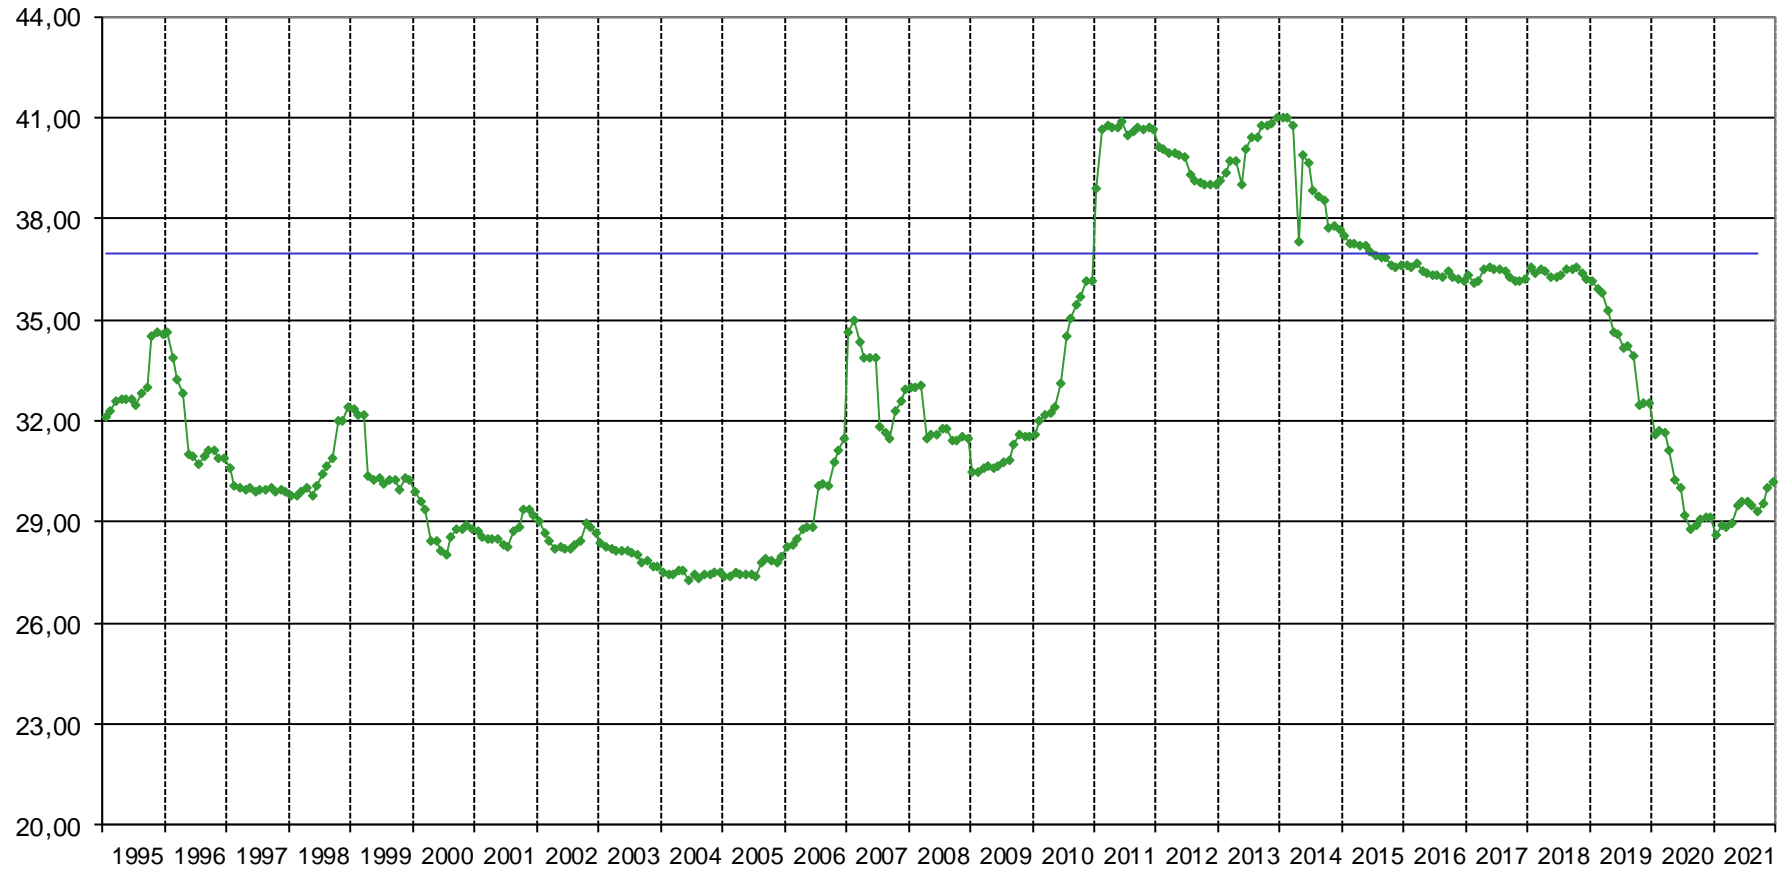

## Sägerundholz, Fi/Ta, B, Stärkeklasse 2b

Euro/FMO ab LKW-fahrbarer Waldstraße

Quelle: ÖSTAT

## Fi./Ta. Faser-/Schleifholz - Mischpreis

Euro/FMO ab LKW-fahrbarer Waldstraße

Quelle: ÖSTAT